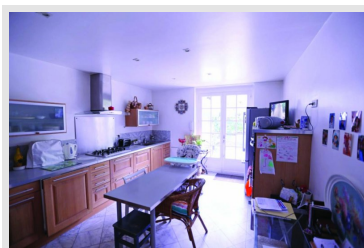

DESCRIPTION

A la limite du Raincy, cette grande maison familiale est idéalement conçue autour de sa piscine. La maison comprend une grande entrée cathédrale, un double salon avec sa grande cheminée, une salle à manger et une vaste cuisine dinatoire. Toutes les pièces possèdent de belles ouvertures sur les jardins ou la piscine. La maison se poursuit avec un patio donnant sur une grande chambre avec sa salle d'eau. A l'étage, se trouvent 3 belles chambres et une salle de bains. Cette maison très conviviale est élevée sur un terrain d'environ 730 m² sans vis à vis.

VOTRE CONTACT

Le Coeur de l'Immobilier

PUGLIESE FLORENCE

Tél : 06 03 27 92 73

Site : www.lecoeurdelimmobilier.fr

Mail : florence@lecoeurdelimmobilier.fr