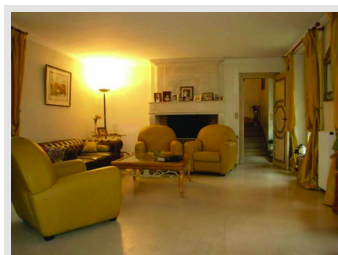

DESCRIPTION

A la limite du Raincy, cette grande maison familiale est idéalement conçue autour de sa piscine. La maison comprend une grande entrée cathédrale, un double salon avec sa grande cheminée, une salle à manger et une vaste cuisine dinatoire. Toutes les pièces possèdent de belles ouvertures sur les jardins ou la piscine. La maison se poursuit avec un patio donnant sur une grande chambre avec sa salle d'eau. A l'étage, se trouvent 3 belles chambres et une salle de bains. Cette maison très conviviale est élevée sur un terrain d'environ 730 m² sans vis à vis.

VOTRE CONTACT

Le Coeur de l'Immobilier

PUGLIESE FLORENCE

Tél : 06 03 27 92 73

Site : www.lecoeurdelimmobilier.fr

Mail : florence@lecoeurdelimmobilier.fr