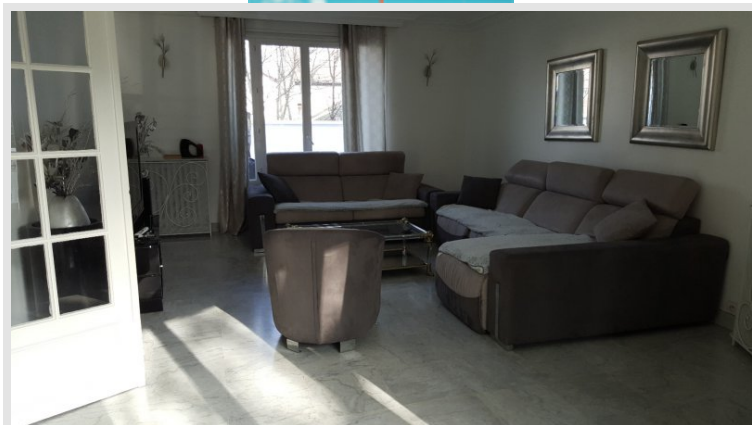

875 000 €

Maison 8 Pièces

Pantin 93500

DESCRIPTIF

Nombre de pièces	: 8
Nombre de chambres	: 5
Nombre de salles d'eau	: 1
Nombre de salles de bain	: 2
Nombre de WC	: 4
Cuisine	: séparée équipée
Chauffage	: radiateur gaz individuel
Parkings Intérieurs.	: 2

SURFACES

Surface habitable: **350 m²**

DESCRIPTION

A 6 minutes du métro Eglise de Pantin, très belle maison comprenant au rez de jardin, une grande pièce d'environ 60 m², une cuisine, une douche et un wc avec un accès par la maison et un accès totalement indépendant.

Au rdc : une entrée, salle à manger, séjour, cuisine et wc, sur une terrasse d'env. 40 m². Au 1er étage : 2 chambres dont une de 22 m² donnant sur un grand balcon, une sdb, wc, dressing. Au 2ème étage: 3 chambres, salle de bains, wc. Un ensemble d'environ 350 m². Cour/Jardin. Idéal pour profession libérale ou pour loger des membres de sa famille.

VOTRE CONTACT

Le Coeur de l'Immobilier

PUGLIESE FLORENCE

Tél : **06 03 27 92 73**

Site : www.lecoeurdelimmobilier.fr

Mail : florence@lecoeurdelimmobilier.fr