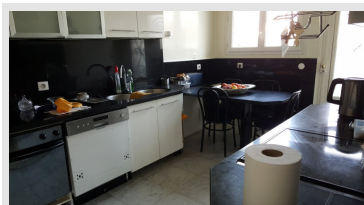

875 000 €

Maison 8 Pièces

Pantin 93500

DESCRIPTIF

Nombre de pièces	: 8
Nombre de chambres	: 5
Nombre de salles d'eau	: 1
Nombre de salles de bain	: 2
Nombre de WC	: 4
Cuisine	: séparée équipée
Chauffage	: radiateur gaz individuel
Parkings Intérieurs.	: 2

SURFACES

Surface habitable: **350 m²**

DESCRIPTION

A 6 minutes du métro Eglise de Pantin, très belle maison comprenant au rez de jardin, une grande pièce d'environ 60 m², une cuisine, une douche et un wc avec un accès par la maison et un accès totalement indépendant.

Au rdc : une entrée, salle à manger, séjour, cuisine et wc, sur une terrasse d'env. 40 m². Au 1er étage : 2 chambres dont une de 22 m² donnant sur un grand balcon, une sdb, wc, dressing. Au 2ème étage: 3 chambres, salle de bains, wc. Un ensemble d'environ 350 m². Cour/Jardin. Idéal pour profession libérale ou pour loger des membres de sa famille.

VOTRE CONTACT

Le Coeur de l'Immobilier

PUGLIESE FLORENCE

Tél : **06 03 27 92 73**

Site : www.lecoeurdelimmobilier.fr

Mail : florence@lecoeurdelimmobilier.fr