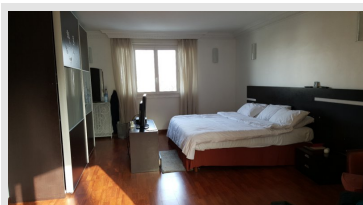

#### DESCRIPTIF

Nombre de pièces	: 8
Nombre de chambres	: 5
Nombre de salles d'eau	: 1
Nombre de salles de bain	: 2
Nombre de WC	: 4
Cuisine	: <b>séparée équipée</b>
Chauffage	: <b>radiateur gaz individuel</b>
Parkings Intérieurs.	: 2

#### DESCRIPTION

A 6 minutes du métro Eglise de Pantin, très belle maison comprenant au rez de jardin, une grande pièce d'environ 60 m<sup>2</sup>, une cuisine, une douche et un wc avec un accès par la maison et un accès totalement indépendant.

Au rdc : une entrée, salle à manger, séjour, cuisine et wc, sur une terrasse d'env. 40 m<sup>2</sup>. Au 1er étage : 2 chambres dont une de 22 m<sup>2</sup> donnant sur un grand balcon, une sdb, wc, dressing. Au 2ème étage: 3 chambres, salle de bains, wc. Un ensemble d'environ 350 m<sup>2</sup>. Cour/Jardin. Idéal pour profession libérale ou pour loger des membres de sa famille.