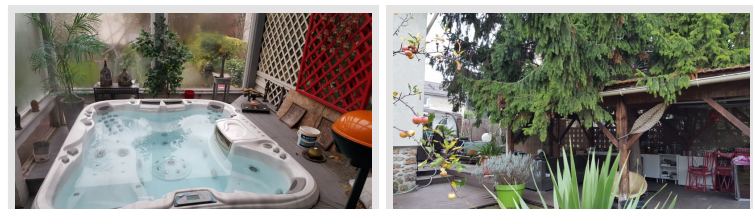

765 000 €

Maison 6 Pièces

Noisy Le Sec 93130

DESRIPTIF

Nombre de pièces	: 6
Nombre de chambres	: 3
Nombre de salles d'eau	: 1
Nombre de salles de bain	: 1
Nombre de WC	: 2
Cuisine	: américaine semi-équipée
Chauffage	: convecteur électrique individuel
Parkings Intérieurs.	: 1

SECTEUR

INFORMATIONS

Année de construction	: 1930
Taxe Foncière	: 2600 €

SURFACES

Surface habitable	: 160 m²
Surface du terrain	: 300 m²

DESCRIPTION

Dans une petite rue calme, à 7 min à pied de la place Carnot et son futur métro, belle maison comprenant : séjour avec cheminée, bar/ cuisine ouverte de 60 m², le tout donnant sur le jardin. Du séjour vous accédez à la terrasse fermée et son superbe jacuzzi. Niveau du jardin : vaste cuisine, buanderie, WC, rangements, sauna. Au premier : 3 grandes chambres, salle de bain/douche, hammam. WC. Parcelle d'environ 300 m². Très belle terrasse avec barbecue, four à pain, parcelle de plante et fleurs. Studio indépendant idéal pour recevoir (réaménagement à prévoir). Système de surveillance performant.

VOTRE CONTACT

Le Coeur de l'Immobilier

PUGLIESE FLORENCE

Tél : 06 03 27 92 73

Site : www.lecoeurdelimmobilier.fr

Mail : florence@lecoeurdelimmobilier.fr