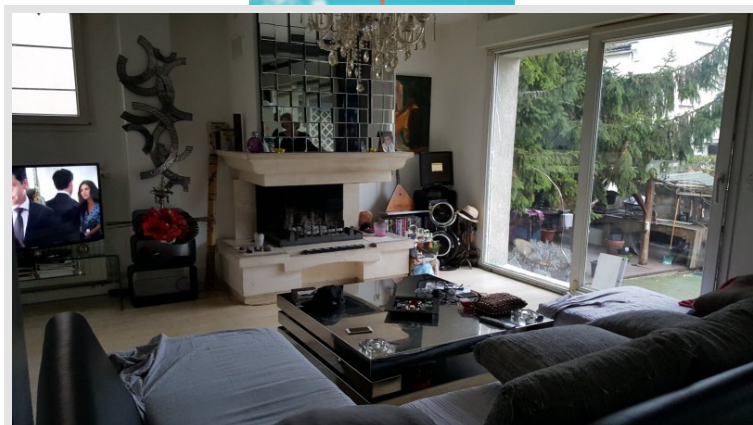

765 000 €

Maison 6 Pièces

Noisy Le Sec 93130

DESRIPTIF

Nombre de pièces	: 6
Nombre de chambres	: 3
Nombre de salles d'eau	: 1
Nombre de salles de bain	: 1
Nombre de WC	: 2
Cuisine	: américaine semi-équipée
Chauffage	: convecteur électrique individuel
Parkings Intérieurs.	: 1

SECTEUR

INFORMATIONS

Année de construction	: 1930
Taxe Foncière	: 2600 €

SURFACES

Surface habitable	: 160 m²
Surface du terrain	: 300 m²

DESCRIPTION

Dans une petite rue calme, à 7 min à pied de la place Carnot et son futur métro, belle maison comprenant : séjour avec cheminée, bar/ cuisine ouverte de 60 m², le tout donnant sur le jardin. Du séjour vous accédez à la terrasse fermée et son superbe jacuzzi. Niveau du jardin : vaste cuisine, buanderie, WC, rangements, sauna. Au premier : 3 grandes chambres, salle de bain/douche, hammam. WC. Parcelle d'environ 300 m². Très belle terrasse avec barbecue, four à pain, parcelle de plante et fleurs. Studio indépendant idéal pour recevoir (réaménagement à prévoir). Système de surveillance performant.

VOTRE CONTACT

Le Coeur de l'Immobilier

PUGLIESE FLORENCE

Tél : 06 03 27 92 73

Site : www.lecoeurdelimmobilier.fr

Mail : florence@lecoeurdelimmobilier.fr